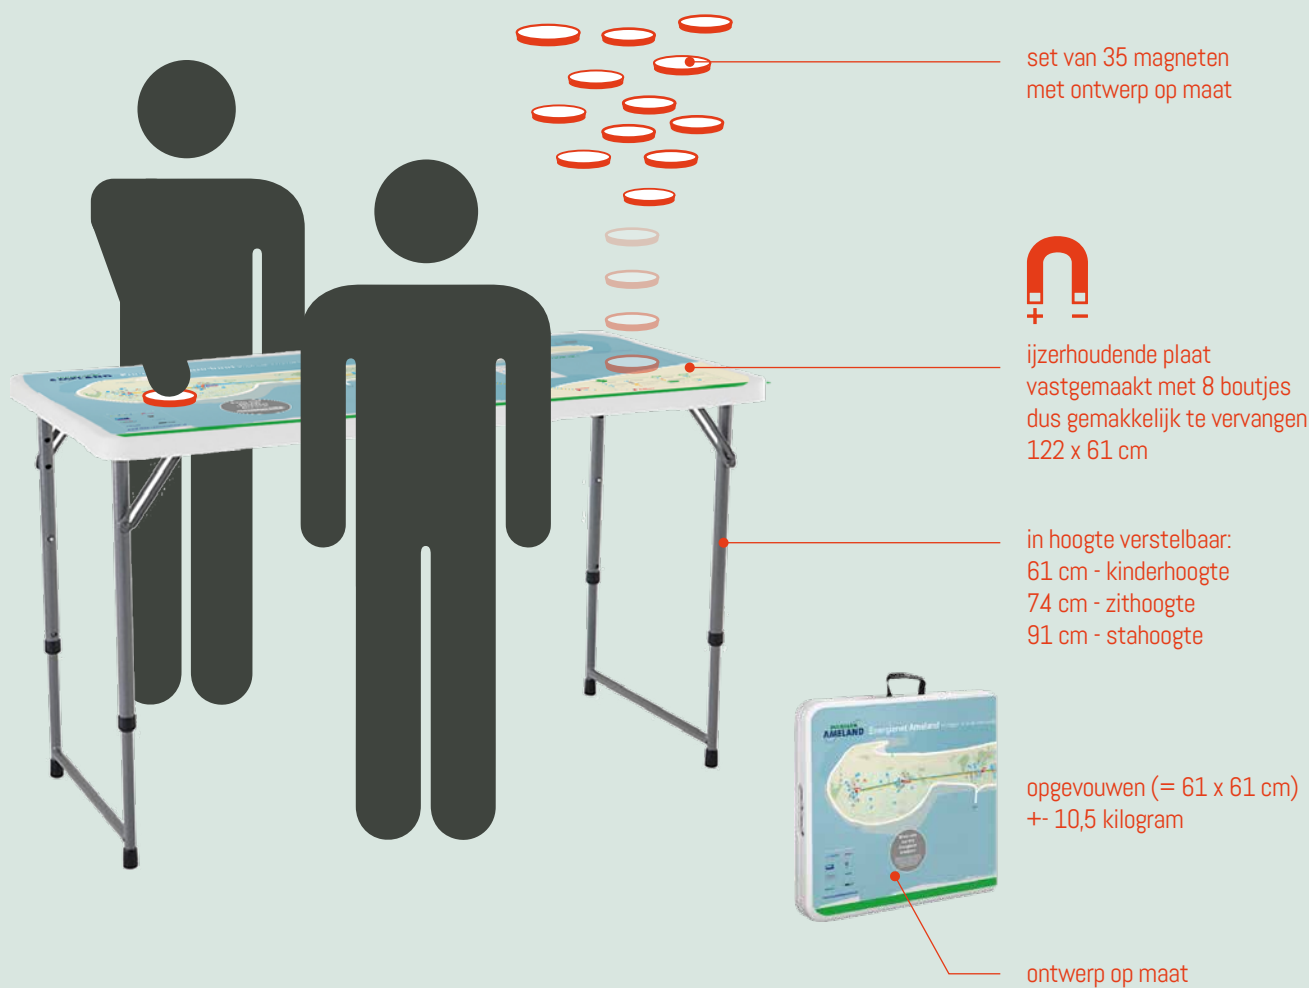

CIRCULAIR

De tafel wordt (indien gewenst) ingenomen voor hergebruik.

Specificaties

De tafel kan ingesteld worden op kinderhoogte, zithoogte en stahoogte.

Er worden magneten met eigen opdruk ontworpen en meegeleverd.

Zie uitgebreid overzicht op de volgende pagina

Opdrachtgevers

Contact

Carli van 't Schip
06 47 218 000
info@frisseplannen.nl

www.frisseplannen.nl

Praatplaat Meeneemmodel

Handig mee te nemen en in hoogte verstelbaar

set van 35 magneten
met ontwerp op maat

ijzerhoudende plaat
vastgemaakt met 8 boutjes
dus gemakkelijk te vervangen
122 x 61 cm

in hoogte verstelbaar:
61 cm - kinderhoogte
74 cm - zithoogte
91 cm - stahoogte

opgevouwen (= 61 x 61 cm)
+- 10,5 kilogram

ontwerp op maat

- de bovenplaat met opdruk kan gemakkelijk zelf worden vervangen
- de tafel wordt ingenomen voor hergebruik (indien gewenst)

Praatplaat

Extra opties