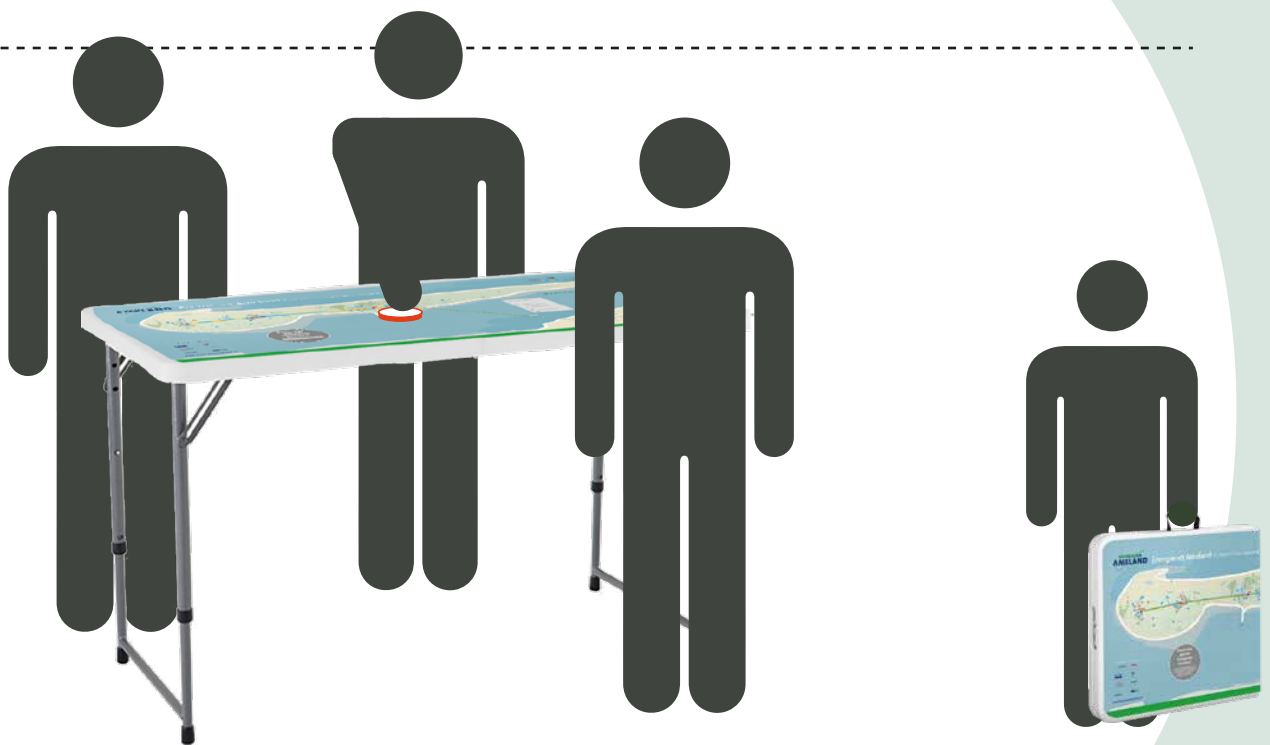

FRISSE
PLANNEN™

Een **praatplaat** helpt jouw plannen vooruit

Verbeelding zorgt ervoor dat je materie gemakkelijker kunt begrijpen, beter onthoudt en sneller verbanden legt.

Een praatplaat is daarom een super effectief communicatiemiddel. Zeker als het over een bepaald gebied gaat. Je ziet, samen, letterlijk waar over wordt gesproken.

Door samen te discussiëren en oplossingen te bedenken, creëer je draagvlak en er ontstaan nieuwe inzichten.

MODULAIR

De bovenste plaat met opdruk kan gemakkelijk worden vervangen, zodat de tafel ook weer gebruikt kan worden voor een volgend project.

CIRCULAIR

De tafel wordt (indien gewenst) ingenomen voor hergebruik.

Specificaties

De tafel kan ingesteld worden op kinderhoogte, zithoogte en stahoogte.

Er worden magneten met eigen opdruk ontworpen en meegeleverd.

opgevouwen (= 61 x 61 cm)
+- 10,5 kilogram

ontwerp op maat

- de bovenplaat met opdruk kan gemakkelijk zelf worden vervangen
- de tafel wordt ingenomen voor hergebruik (indien gewenst)

Praatplaat

Extra opties